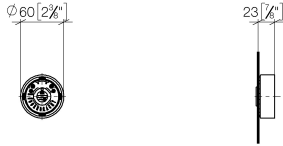

36 607 812

- senza rosetta
- manopola Ø 60mm
- parte superiore con perno e boccola accorciabili
- Per rubinetterie lavabo tre fori e rubinetterie vasca 5 fori

ATTENZIONE: Gli inserti maniglia devono essere ordinati separatamente per i raccordi!

	Cromato	36 607 812-00
	Platinato spazzolato	36 607 812-06
	Dark Chrome	36 607 812-19
	Ottone spazzolato (Oro 23k)	36 607 812-28
	platinato / platinato opaco	36 607 812-36
	Ottone / Ottone spazzolato (Oro 23k)	36 607 812-38
	Dark Platinum spazzolato	36 607 812-99

36 607 812

mm [inches]

Certificati

IAPMO\_4976 (6). LGA\_38106.

Elenco delle parti di ricambio

N.	Codice articolo	Denominazione	Quantità necessaria	Tempo di produzione
1	90 18 40 291 01-00	manopola	1	10
2	90 90 03 171 01 90	parte superiore	1	2